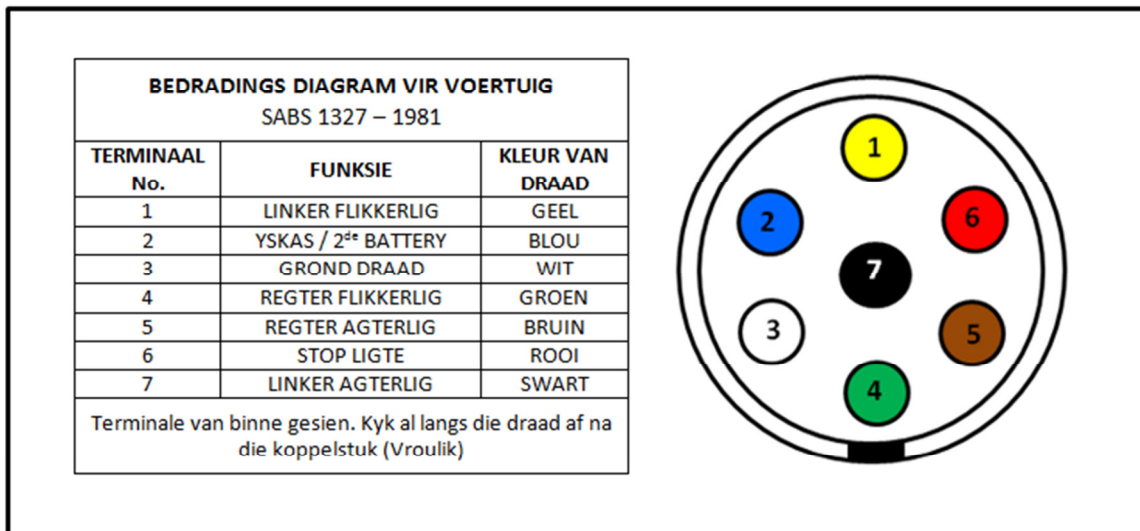

**SABS 1327 - 1981 STANDAARD 7 TERMINAAL KOPPELSTUKKE
en ELEKTRIESE KABEL MET 7 DRADE**

**SABS 1327 - 1981 STANDAARD 7 TERMINAAL KOPPELSTUKKE
en 'N ELEKTRIESE KABEL MET SLEGS 5 DRADE**