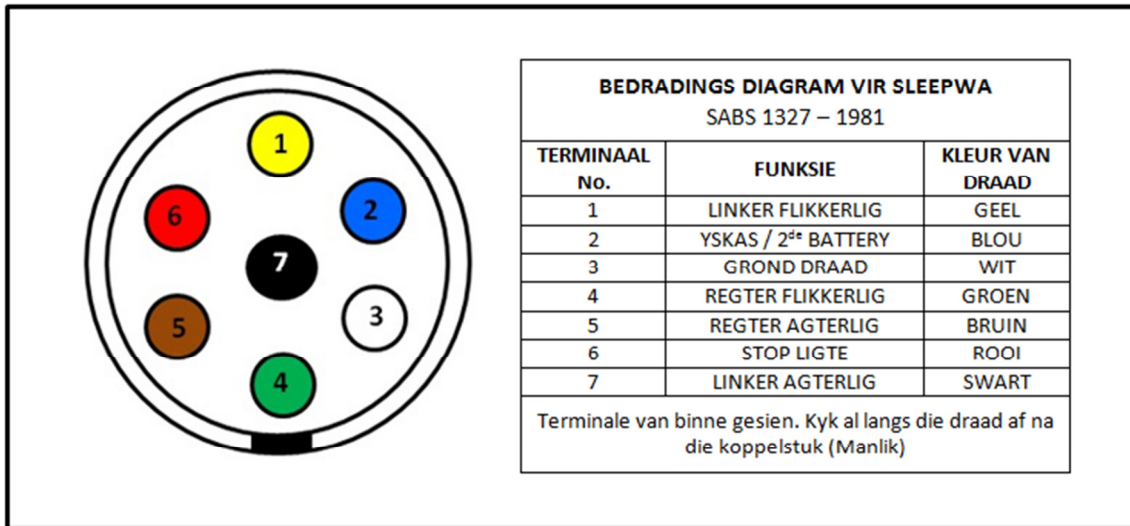

**SABS 1327 - 1981 STANDAARD 7 TERMINAAL KOPPELSTUKKE
en ELEKTRIESE KABEL MET 7 DRADE**

**SABS 1327 - 1981 STANDAARD 7 TERMINAAL KOPPELSTUKKE
en 'N ELEKTRIESE KABEL MET SLEGS 5 DRADE**